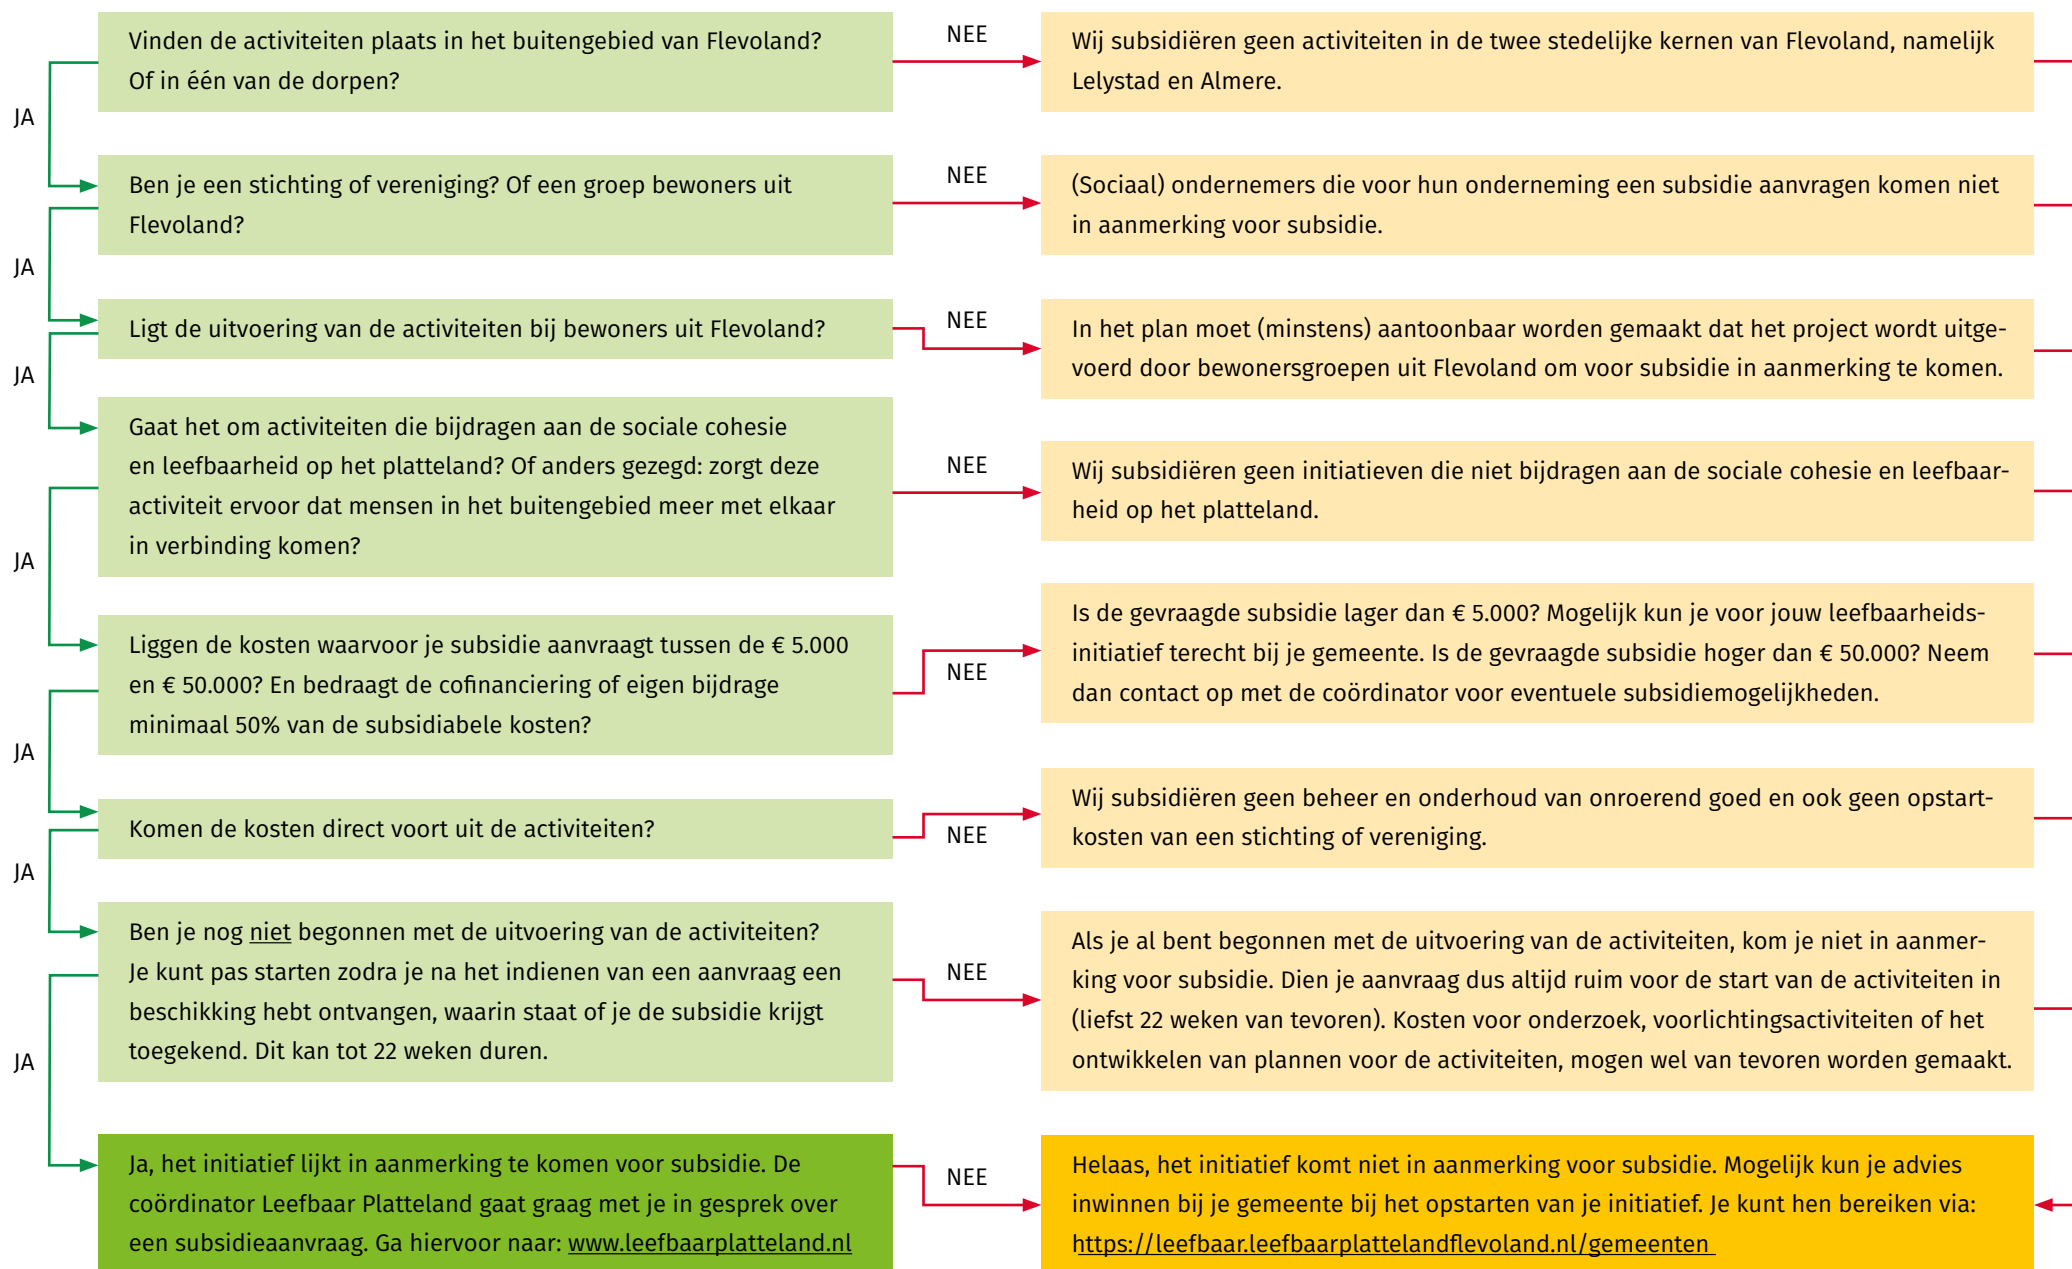

# Routekaart subsidie Leefbaar Platteland

Check hier of het initiatief in aanmerking komt voor subsidie Leefbaar Platteland<sup>1</sup> Ben je nog niet begonnen met de uitvoering van de activiteiten?

<sup>1</sup> Aan deze routekaart kunnen geen rechten worden ontleend.